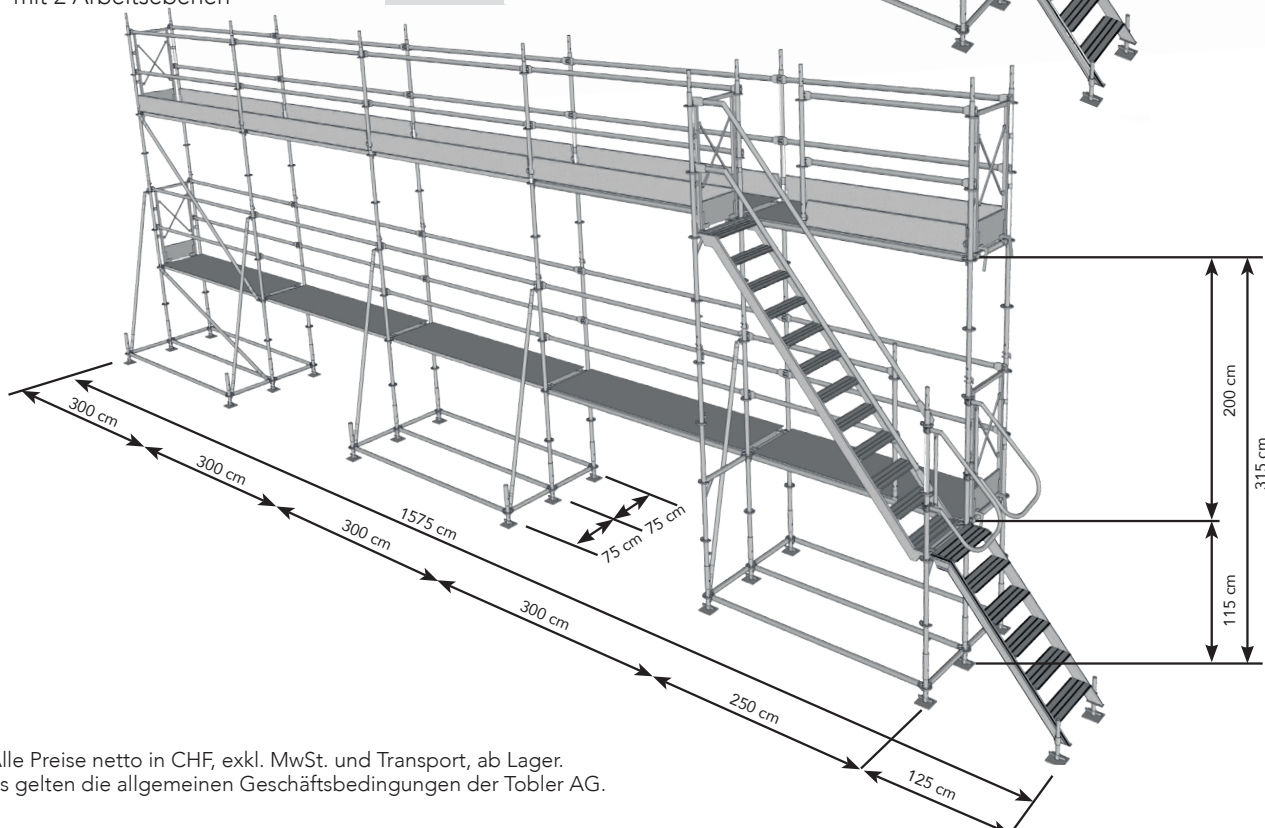

MATO 3 Enteisungs- und Waschgerüste

- Einfachste Montage / Demontage für saisonalen Auf- und Abbau (Enteisungsgerüst)
- Langlebig und witterungsbeständig
- ganzjährige Nutzung (Waschgerüst)
- Äusserst stabile und leichte Alukonstruktion mit Alubelägen
- Höchste Arbeitssicherheit – tritt- und rutschfeste Böden
- Allseitig Geländer und Bordbretter
- Treppenturm als Aufstieg
- Kundenspezifische Lösungen
- Wartungsfrei

MATO 3 Enteisungsgerüst

Sauber und sicher unterwegs.

Zur schnellen Befreiung der LKW – Dächer von Schnee- und Eisplatten bietet das MATO 3 – Enteisungsgerüst von Tobler die wirtschaftlichste und sicherste Lösung gegenüber herkömmlichen Stahlkonstruktionen.

Enteisungsgerüst

- mit 1 Arbeitsebene

Artikel-Nr.

3-900010

Wasch- und Enteisungsgerüst

- mit 2 Arbeitsebenen

Artikel-Nr.

3-900020