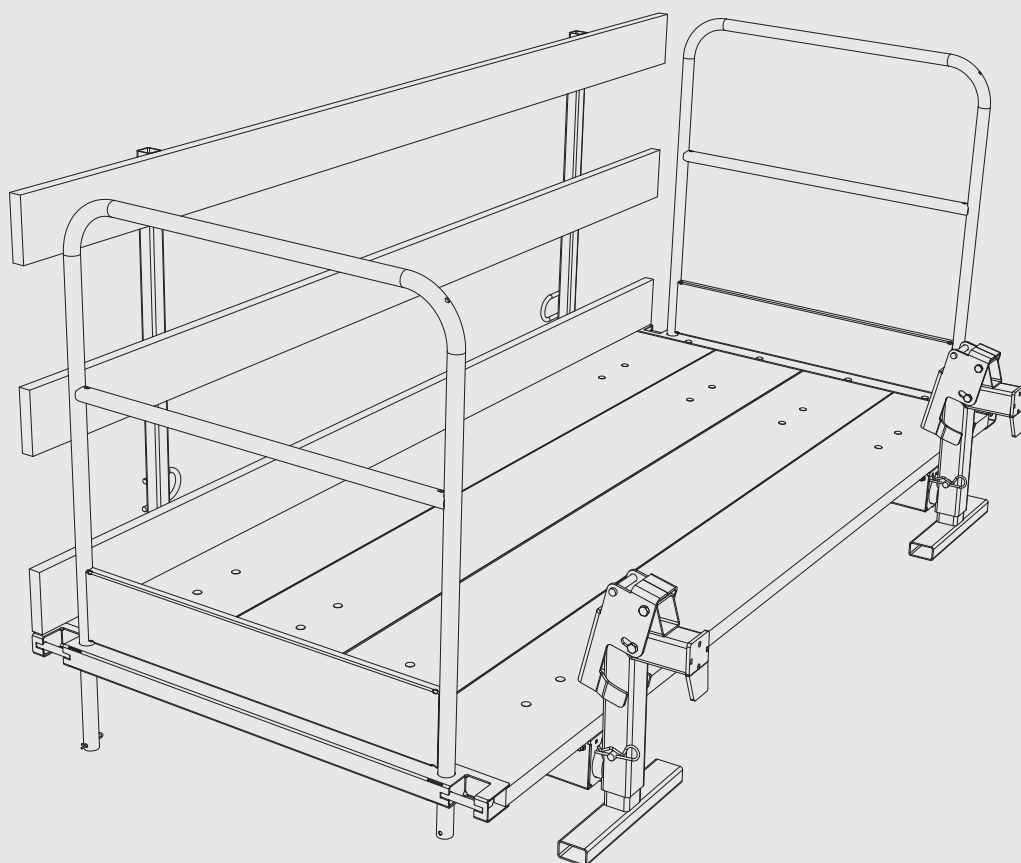

Passerelle de bétonnage rabattable BKB 120

Index des produits

Index des produits

Désignation	[kg]	No. article	Désignation	[kg]	No. article
BKB 120/270	140,00	181-101.100	BKB tête de crochet Vinci, galv.	13,00	181-101.200
					
BKB 120/270 VARIO	134,00	181-101.110	BKB adaptateur compl. pour tête de crochet Vinci	3,56	181-101.215
			Compris dans la livraison:		
			A) BKB adaptateur pour tête de crochet Vinci, galv., 1 pce	3,30	181-101.210
			B) Cheville de sécurité d = 16 mm, 1 pce	0,24	181-101.220
			C) Cheville d = 4,0 mm, galv., 1 pce	0,02	912-293.100
					
BKB 120/270 TRAPPE	156,00	181-101.120	Cheville de sécurité d = 16 mm	0,24	181-101.220
					
BKB échelle télescopique 2,00 - 3,00 m	8,70	181-101.410	Cheville d = 4,0 mm, galv.	0,02	912-293.100
					
			BKB tête de crochet TS12, galv.	15,00	181-101.300
					
			BKB garde-corps, galv.	10,70	181-101.400
			Compris dans la livraison:		
			Cheville d = 5,0 mm, galv., 1 pce	0,02	411-120.110
					

Désignation	[kg]	No. article	Désignation	[kg]	No. article
Cheville d = 5,0 mm, galv.	0,02	411-120.110	Bord de garde-corps 15 x 3 cm, 1,58 m Bord de garde-corps 15 x 3 cm, 2,68 m	3,60 6,00	181-101.402 181-101.404
					
Vinci garde-corps 115/268, galv.	38,60	131-275.135	Bord de garde-corps agrafe, galv.	0,50	181-101.406
					
Vinci montant de garde-corps, galv.	10,80	131-275.136			
					
Vinci montant de garde-corps ajustable, galv.	11,00	131-275.137			
					
Garde-corps 1,00 m	7,50	211-210.150			
