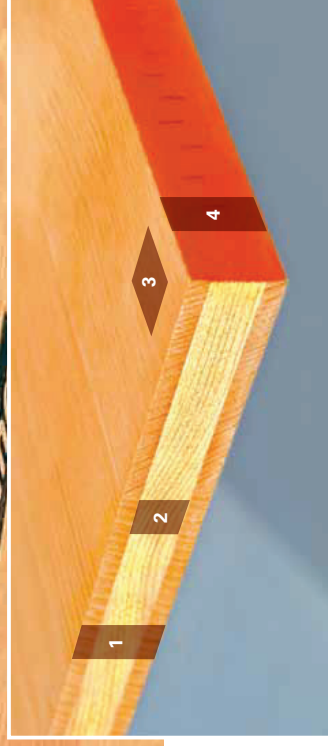

Tobler®

Panneaux de coffrage

Un véritable produit de qualité suisse

Grâce à leurs dimensions précises et à un revêtement de surface spécial très lisse, **les panneaux de coffrage Buttholz®** satisfont aux exigences les plus sévères. Le pli central entièrement collé empêche les cassures sur la longueur des chants et accroît ainsi sensiblement la durée de vie. L'imperméabilisation des chants que nous avons mise au point permet de les nettoyer de manière simple et rapide des restes de béton.

Les possibilités d'utilisation des panneaux de coffrage Buttholz® sont bien plus grandes!

- 1 le collage en trois plis garantit la stabilité de la forme
- 2 le pli central entièrement collé empêche les cassures sur la longueur
- 3 le revêtement en résine mélaminique garantit la propreté des surfaces bétonnées
- 4 une imperméabilisation spéciale des chants empêche les boues de béton d'adhérer

Largeur

500/1000 mm 27 mm
500/1000 mm 27 mm
500/1000 mm 27 mm
500 mm 27 mm
500 mm 27 mm

Epaisseur

sur demande, découpe selon les listes de pièces