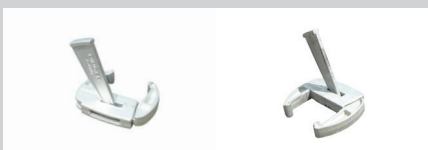

CHF/Stk. 55.-

ck-Master Richtschiene 150, verzinkt

Artikel Nr.: 134-900.011

CHF/Stk. 79.-

RS - Spannklemme, verzinkt

Artikel Nr.: 134-900.008

CHF/Stk. 19.50

ck-Master Klemme, verzinkt

Artikel Nr.: 134-900.014

ab 50 Stk. CHF/Stk. 33.-

Stirnabschalzwinge, verzinkt (bis Wandstärke 40 cm)

Artikel Nr.: 134-900.007

ab 10 Stk. CHF/Stk. 118.-

Unterzugzwingen, verzinkt (für Unterzüge bis 70 cm)

Artikel Nr.: 134-900.006